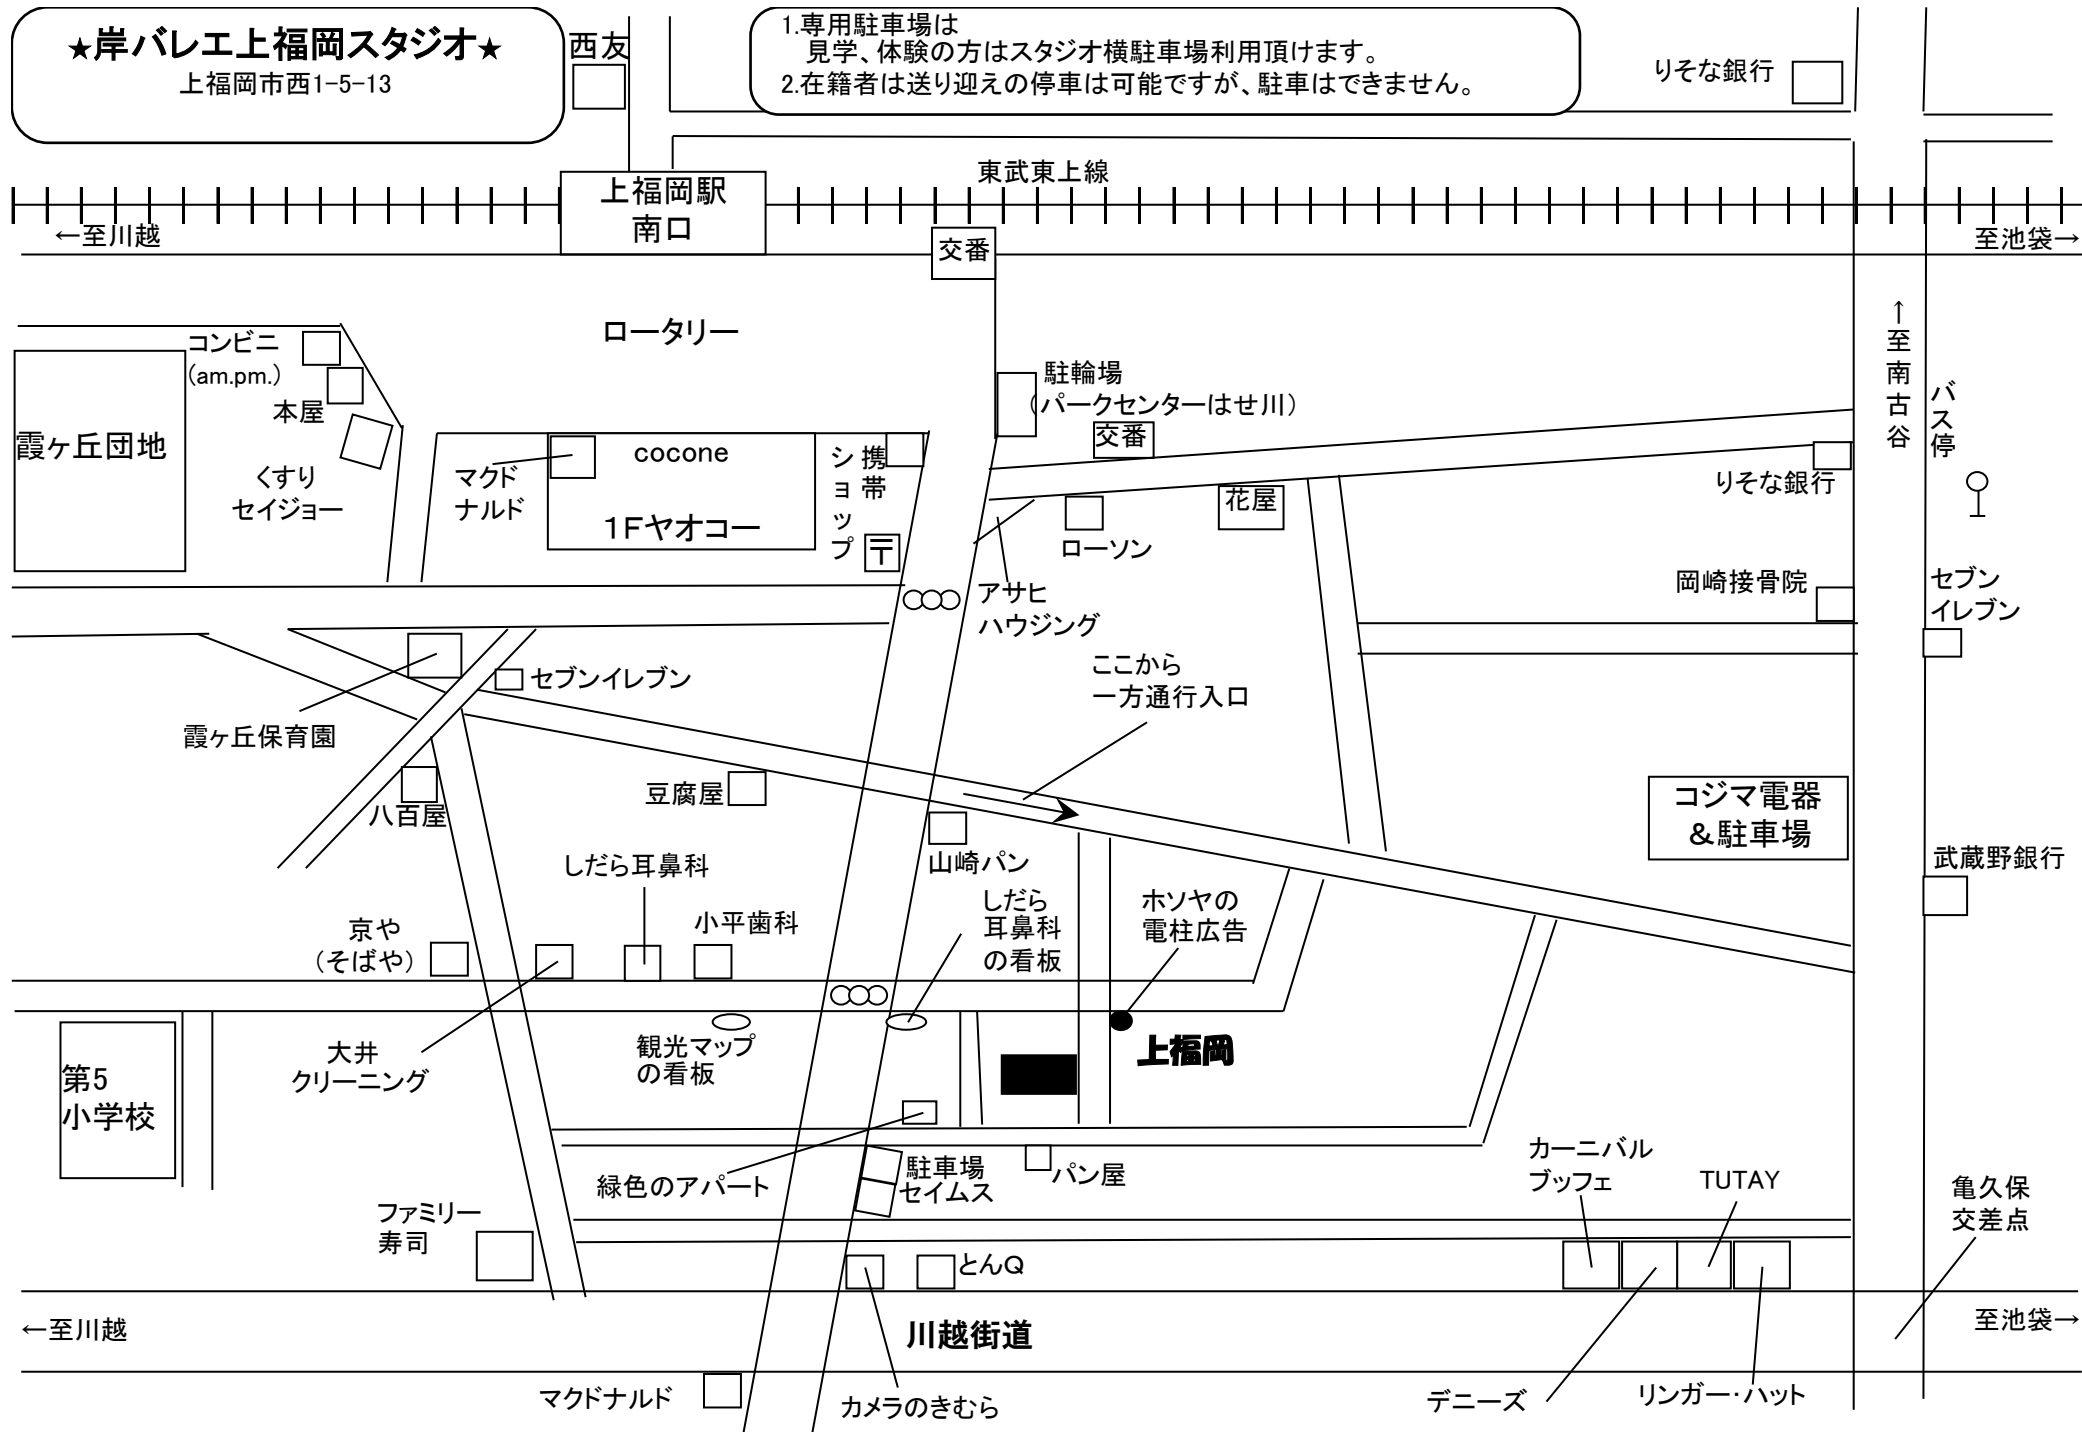

★岸バレエ上福岡スタジオ★

上福岡市西1-5-13

- 1.専用駐車場は
見学、体験の方はスタジオ横駐車場利用頂けます。
- 2.在籍者は送り迎えの停車は可能ですが、駐車はできません。

りそな銀行

第5
小学校

上福岡

川越街道

武蔵野銀行

駐輪場
(パークセンターはせ川)

交番

東武東上線

上福岡駅
南口

ロータリー

←至川越

←至川越

至池袋→

cocone

1Fヤオコー

シヨップ

駐輪場
(パークセンターはせ川)

ローソン

花屋

アサヒ
ハウジング

ここから
一方通行入口