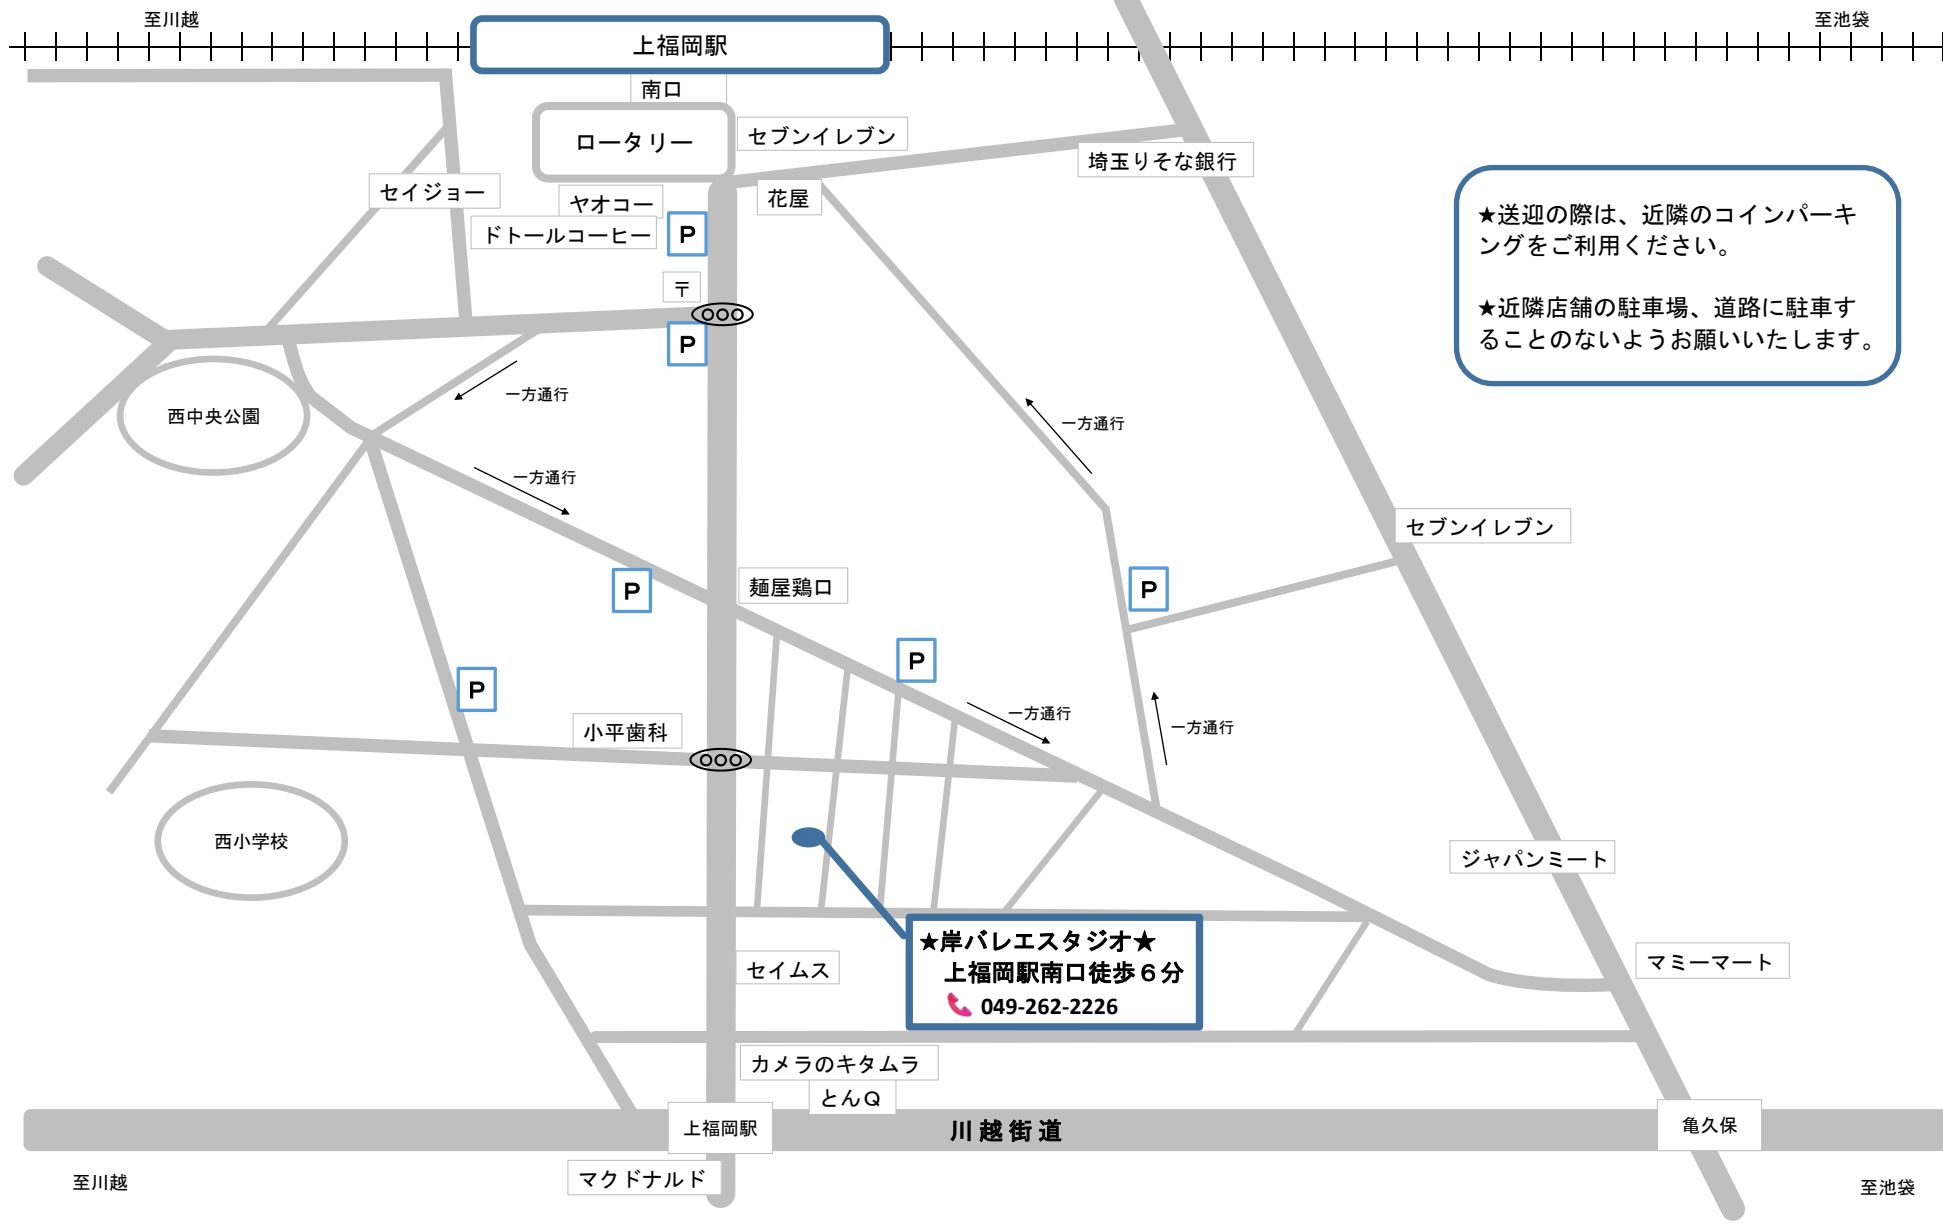

上福岡スタジオ 案内図

★送迎の際は、近隣のコインパーキングをご利用ください。
★近隣店舗の駐車場、道路に駐車することのないようお願いいたします。

★岸バレエスタジオ★
上福岡駅南口徒歩6分
☎ 049-262-2226

至川越

至池袋